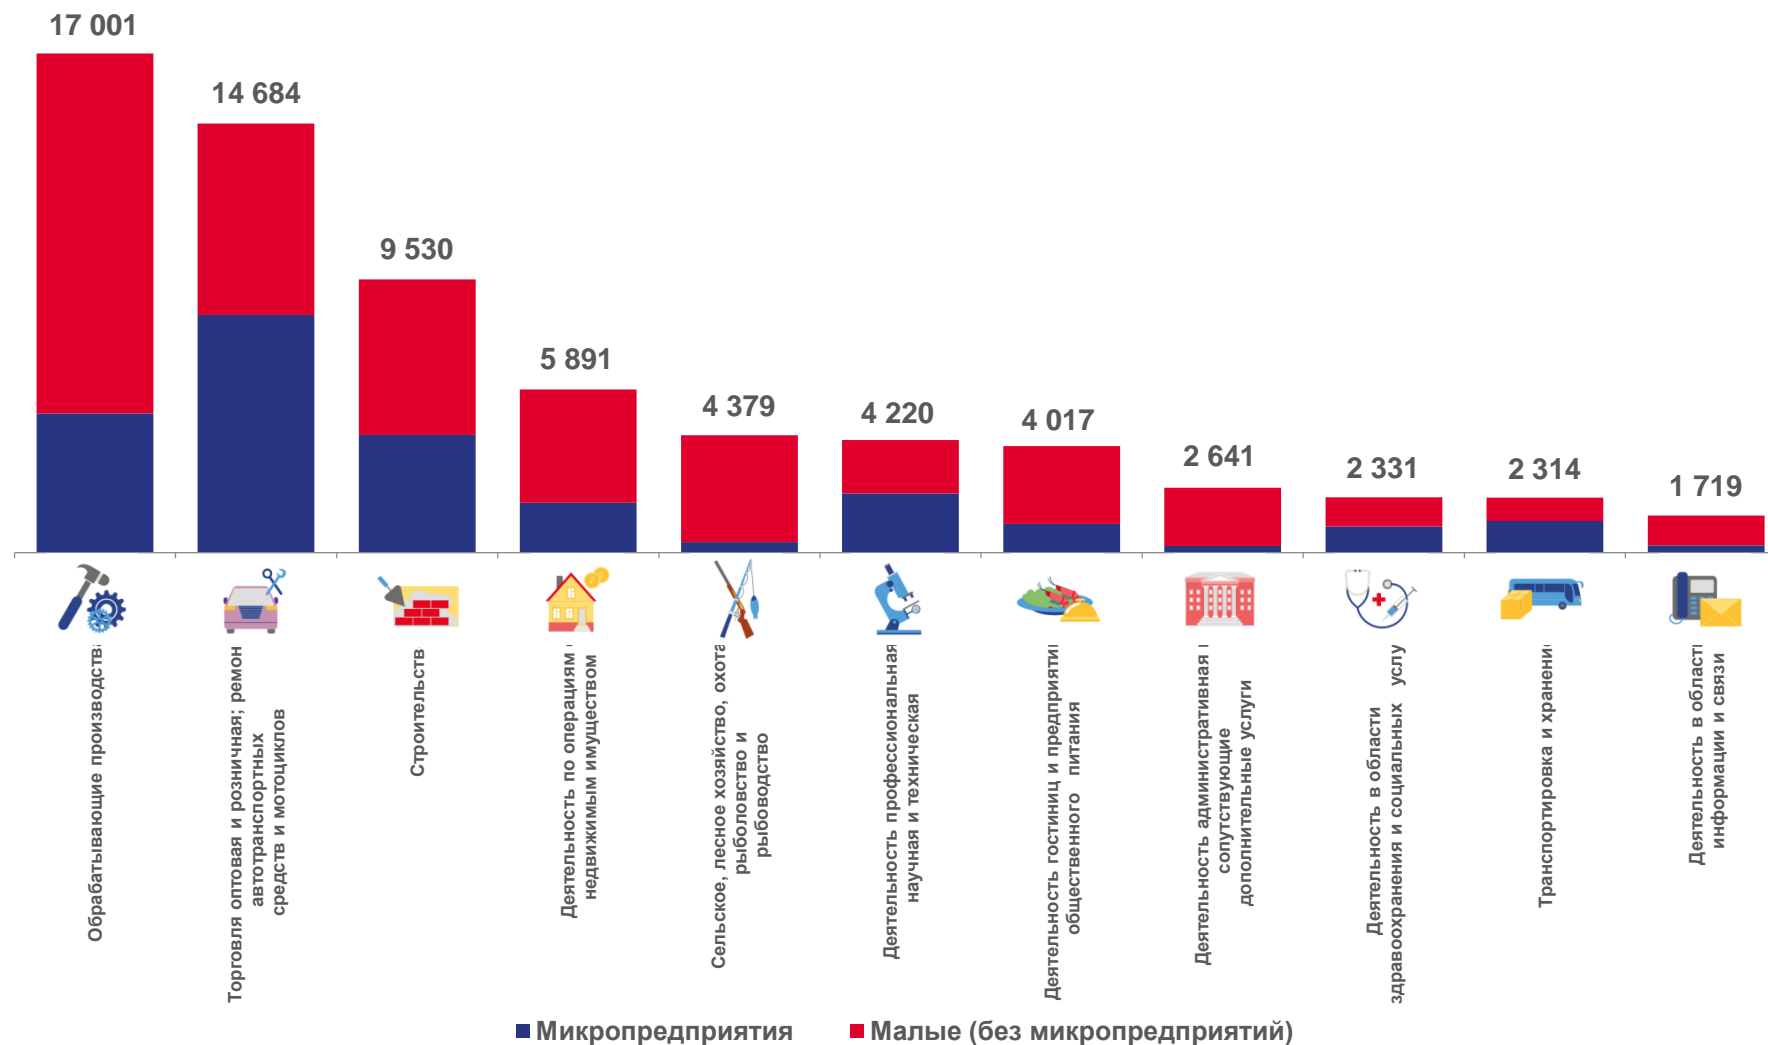

# СРЕДНЯЯ ЧИСЛЕННОСТЬ РАБОТНИКОВ МАЛЫХ ПРЕДПРИЯТИЙ

(ВКЛЮЧАЯ МИКРОПРЕДПРИЯТИЯ) ЗА 2021 ГОД; ЧЕЛОВЕК

**72 424**

в целом по республике

Доля в общей численности

**25,5%**

Обрабатывающие производства

**20,3%**

Торговля оптовая и розничная; ремонт автотранспортных средств и мотоциклов

**13,2%**

Строительство

■ Микропредприятия ■ Малые (без микропредприятий)

# ОБОРОТ МАЛЫХ ПРЕДПРИЯТИЙ

(ВКЛЮЧАЯ МИКРОПРЕДПРИЯТИЯ) ЗА 2021 ГОД; МЛН РУБЛЕЙ

**233 460** в целом по республике

Доля в общем обороте

**43,9%**

Торговля оптовая и розничная; ремонт автотранспортных средств и мотоциклов

**20,0%**

Обрабатывающие производства

**12,0%**

Строительство

■ Микропредприятия

■ Малые предприятия (без микропредприятий)