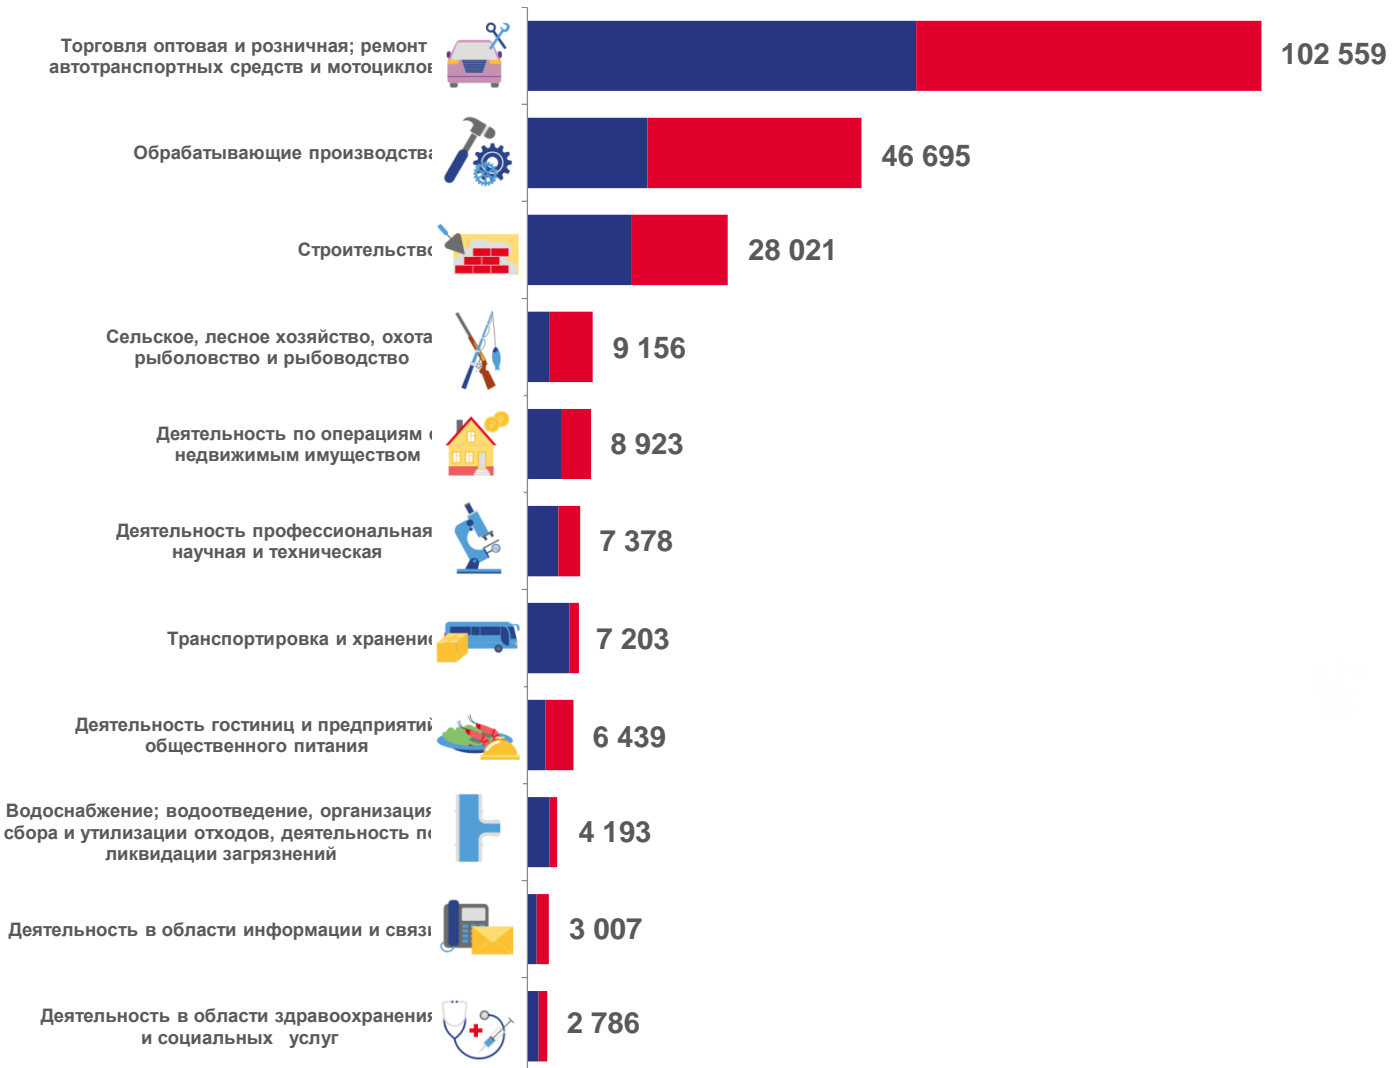

# СРЕДНЯЯ ЧИСЛЕННОСТЬ РАБОТНИКОВ МАЛЫХ ПРЕДПРИЯТИЙ

(ВКЛЮЧАЯ МИКРОПРЕДПРИЯТИЯ) ЗА 2021 ГОД; ЧЕЛОВЕК

**72 424**

в целом по республике

Доля в общей численности

**25,5%**

Обрабатывающие производства

**20,3%**

# ОБОРОТ МАЛЫХ ПРЕДПРИЯТИЙ

(ВКЛЮЧАЯ МИКРОПРЕДПРИЯТИЯ) ЗА 2021 ГОД; МЛН РУБЛЕЙ

**233 460** в целом по республике

Доля в общем обороте

**43,9%**

Торговля оптовая и розничная; ремонт автотранспортных средств и мотоциклов

**20,0%**

Обрабатывающие производства

**12,0%**

Строительство

■ Микропредприятия

■ Малые предприятия (без микропредприятий)